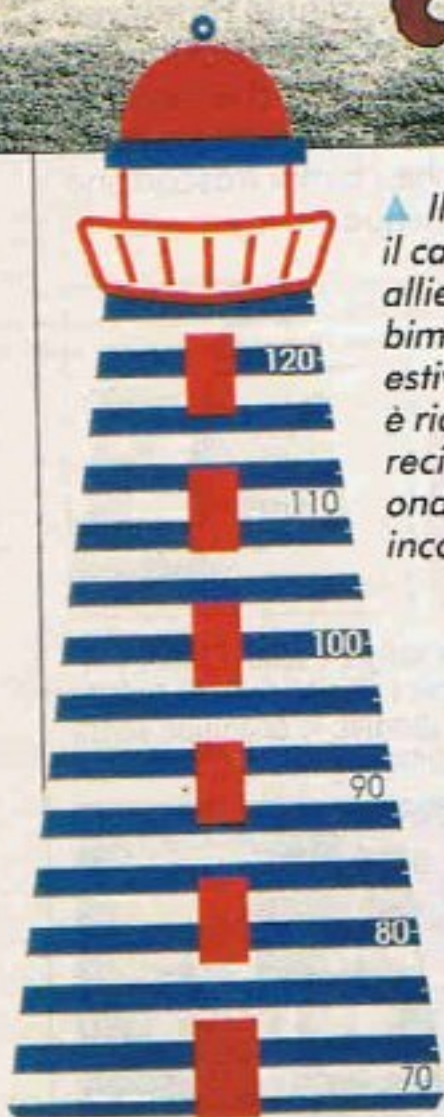

ARREDAMENTO

di Ginevra Petrolo - foto IPS

▲ Il polipo gigante e il cavalluccio marino allietano i giochi dei bimbi nelle giornate estive. Il tema marino è richiamato nel recinto a forma di onda con sedili incorporati (Sarba).

◀ Un grande faro di legno da fissare alla parete misura l'altezza dei bambini e dà un tocco marino alla cameretta (Régate, Jacadi).

▲ Stimola la fantasia dei bambini il letto costruito con assi di legno e arricchito da un semplice telo a righe sostenuto da pali, da cui pende una lanterna. Per accedervi, uno scivolo sostituisce la scaletta. Una serie di cartoline appese a una corda fissata alla struttura racconta di viaggi lontani.