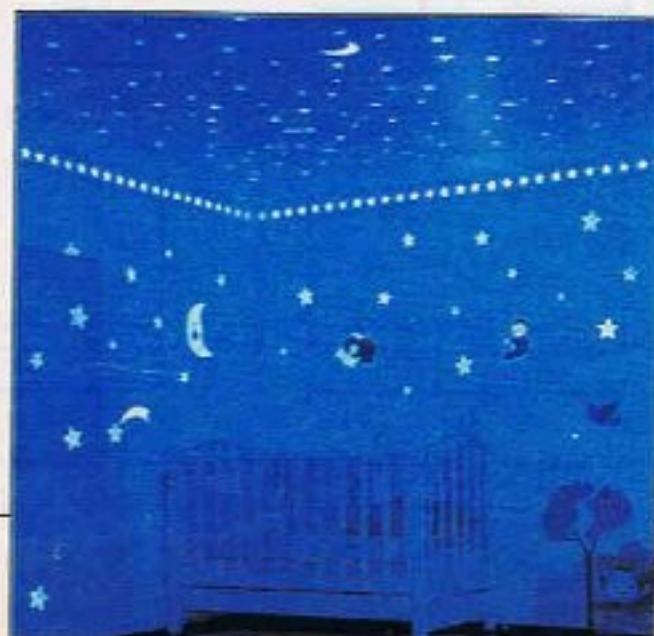

◀ Orsetti marinai, barchette e ancore sulle tendine in cotone ravvivano la tappezzeria che sceglie un motivo delicato su fondo bianco (Nautical, Biggie Best).

In cotone, il lenzuolo e la federa per il lettino ▶ giocano con i motivi e i colori del mare (Jacadi).

◀ Adesivi fosforescenti a forma di stelline e mezzelune non solo decorano le pareti e il soffitto, ma brillano al buio della cameretta allietando i sogni dei bimbi (Crearredo).