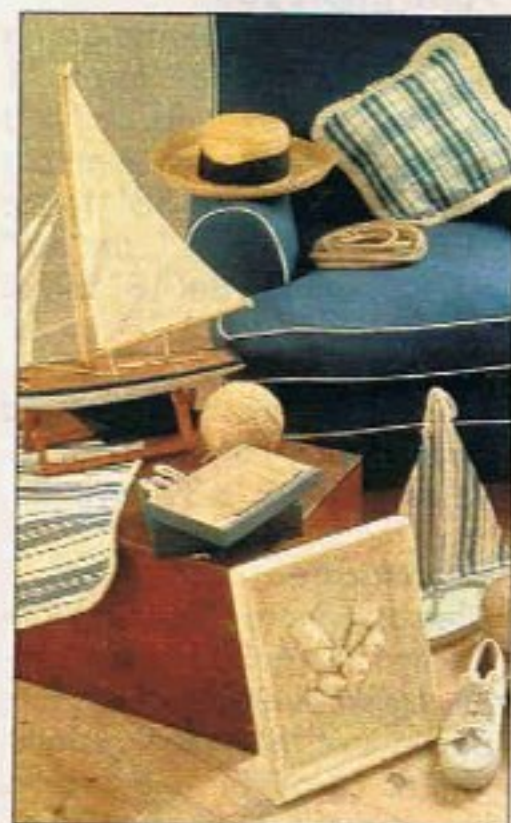

▲ Effetto mare per il freschissimo divano blu profilato di bianco che richiama nei colori il cuscino, la tovaglietta all'americana e gli accessori (Biggie Best).